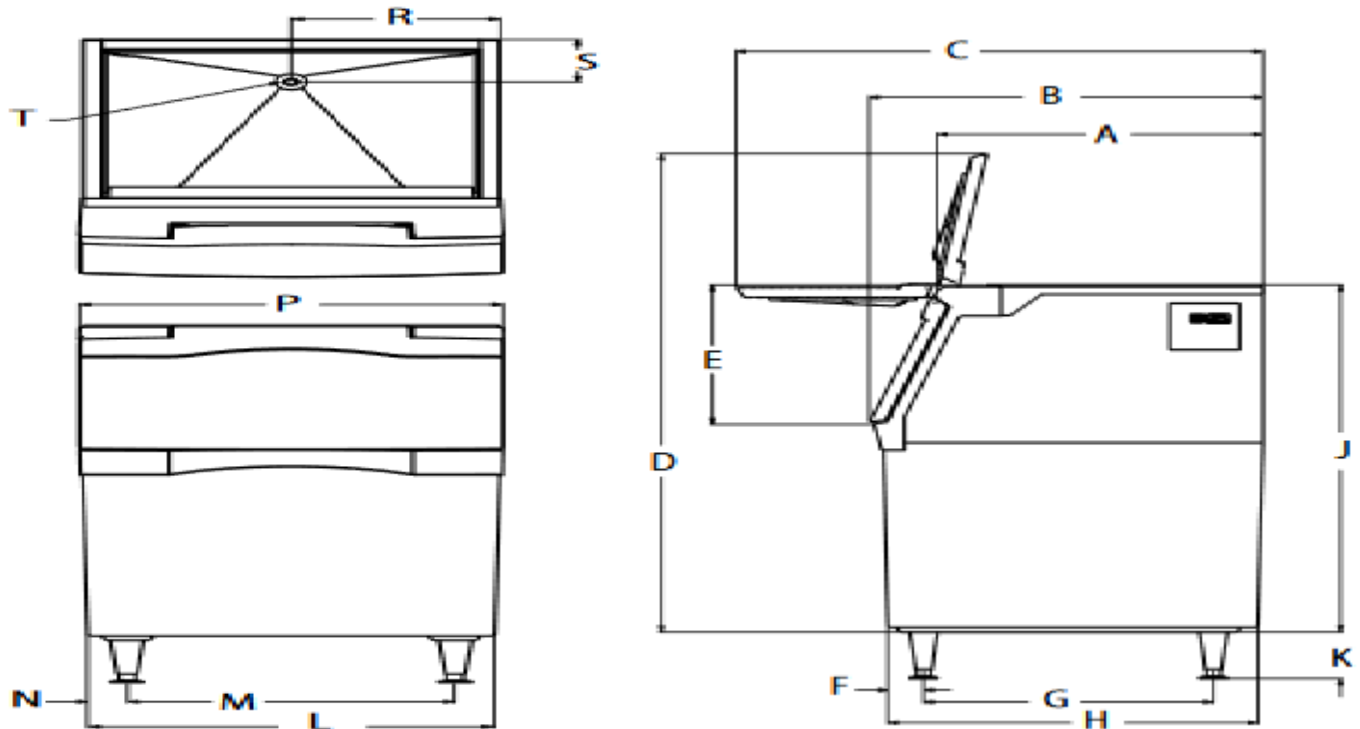

Armazenador de Gelo

B315 CAPACIDADE 315KG

Dimensões	A	B	C	D	E	F	G	H	J	K	L	M	N	Q	R	S
Polegadas	28,05	34	45,5	61,24	18	3,88	25	32,75	44	6	48	41,5	3,25	48,5	24	6
Mm	712,47	863,6	1155,7	1555,5	457,2	98,552	635	831,85	1117,6	152,4	1219,2	1054,1	82,55	1231,9	609,6	152,4

Certificações

GARANTIA COMERCIAL

ICE MAKER | EVAPORADOR | COMPRESSOR

3 ANOS
PEÇAS E MÃO DE OBRA

5 ANOS
3 ANOS DE M.O.BRA

5 ANOS EM PEÇAS
3 ANOS DE M.O.BRA

GARANTIA TOTAL WOC

GARANTIA TOTAL DE 5 ANOS
EM PEÇAS E MÃO DE OBRA*

GELO GARANTIDO WOC **